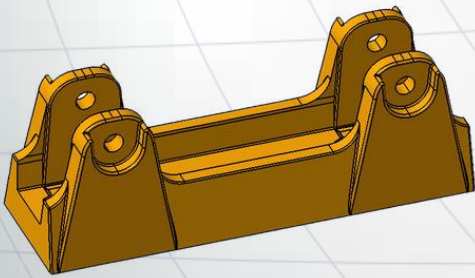

EXOCET

PANNEAU DE FOND

L'exocet est un panneau de chalut très polyvalent, fabriqué dans notre atelier Morgère®.

Il peut être utilisé pour diverses pêches démersales.

- ✓ FORME EN V POUR UNE MISE À L'EAU FACILE ET UN REDRESSEMENT RAPIDE
- ✓ CONÇU POUR TOUS TYPES DE PÊCHE DE FOND
- ✓ STABLE ET LÉGER À TRACTER

- ✓ ROBUSTE & LONGUE DURÉE DE VIE
- ✓ MOINDRE CONSOMMATION DE CARBURANT
- ✓ TAILLE & POIDS CUSTOMISABLES

MORGÈRE S.A.S

🇫🇷 Made in France

☎ +33 (0)2 99 56 14 36
✉ trawldoor.morgere@morgere.fr

15, Rue des Mettras
Zone Actipole
35540 Miniac-Morvan

www.morgere.com

Type	Surface m ²	Poids moyen (kg) <i>Poids spécifique sur demande</i>
EXN01	1.12	140
EXN02	1.42	180
EXN03	1.80	285
EXN04	2.25	365
EXN05	2.75	525
EXN06	3.23	685
EXN07	3.82	1105
EXN08	4.46	1420
EXN09	4.89	1525
EXN10	5.38	1630
EXN11	5.77	1735
EXN12	6.18	2000
EXN13	6.94	2155
EXN14	7.25	2415
EXN15	7.93	2680
EXN16	9.14	3255
EXN17	10.17	3570
EXN 18	10.98	4100
EXN 19	12.40	5500