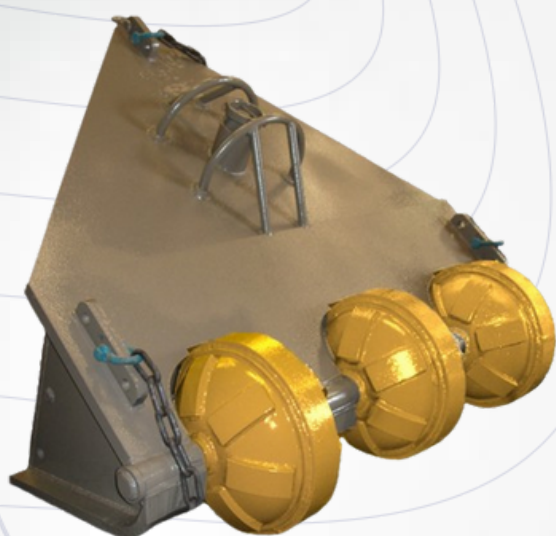

CLUMP

ÉQUIPEMENT DE FOND

Le clump est un équipement essentiel pour la pêche aux chaluts jumeaux. Il est conçu pour rouler sur le fond en exerçant une force hydrodynamique.

Type	Poids (kg)
CL 0.80	< 500
CL 1.00	500 - 900
CL 1.30	1000 - 1500
CL 1.50	1500 - 2000
CL 1.75	2000 - 2500
CL 2.50	2500 - 3500
CL 3.00	3500 - 5000

Type	Poids (kg)
CC 1	500 - 900
CC 2	1000 - 1500
CC 3	1500 - 2000
CC 4	2000 - 2500
CC 5	2500 - 3000
CC 6	3000 - 5000
CC 7	> 5000